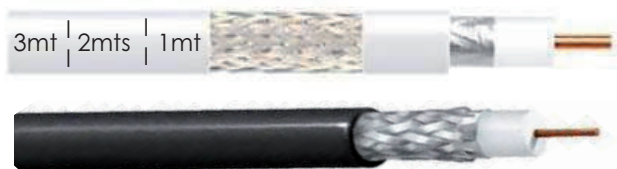

mevi. 7413.20

2 cables audio 20x0,12mm
+ blindaje 42x0,12mm
1 cable video 75Ω 24x0,12mm
+ blindaje trenzado 62x0,12mm

COAXIAL-TV

Cable coaxial para señal de televisión.

Metreado. Presentado en caja.

CATV - 75Ω Malla 48 x 0,12 x ø1mm Blanco