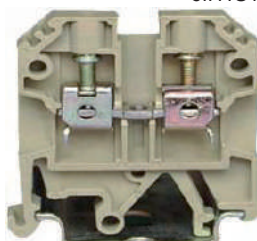

Borne de conexión sobre Rail Din

simétrico y asimétrico

mevi. 1444.16 - 16mm

mevi. 1444.35 - 35mm

FUSIBLES

Fusibles para bases D02
mevi. 5687.20A mevi. 5687.50A
mevi. 5687.25A mevi. 5687.63A
mevi. 5687.35A