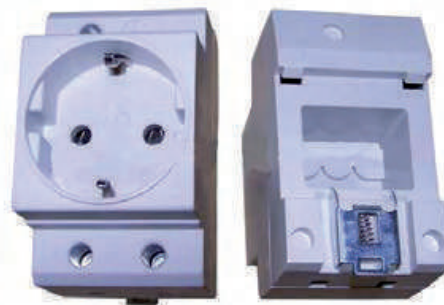

Base schucko

mevi. 1409
16A 250V
GUIA DIN