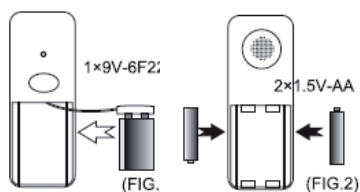

- Alcance 30 metros
- Sonido Ding Dong
- Funciona con pilas (no incluidas)-
- Emisor 1 - 9v 6LR61
- Receptor: 2 - AA R6

mevi. 1241