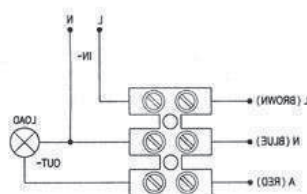

- -Sensor de movimiento Pared
- -Ángulo de detección 180° horizontal
- -Movilidad del sensor 65° vertical
- 90° horizontal
- -Distancia 12m frontal
- 7m lateral
- -Regulable de 10 seg. a 15 min.
- -220/240v máx. 1200w
- -IP54