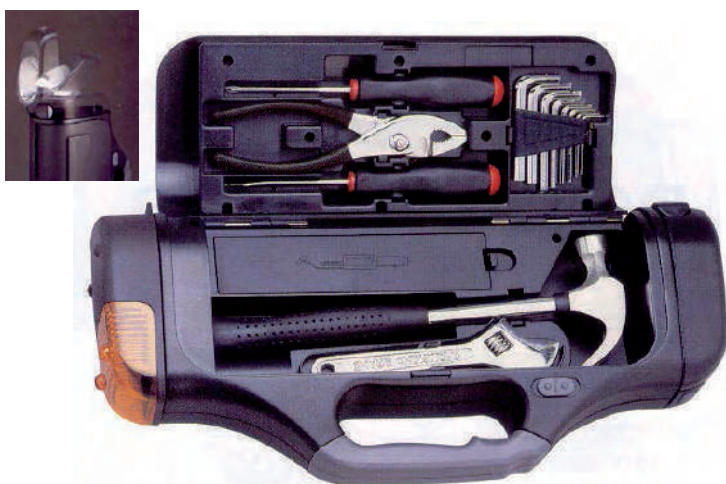

Ideal coches
Incluye las herramientas
Con cargador para auto
Para 4 pilas R14-C
(no incluidas)

LIM. 8988