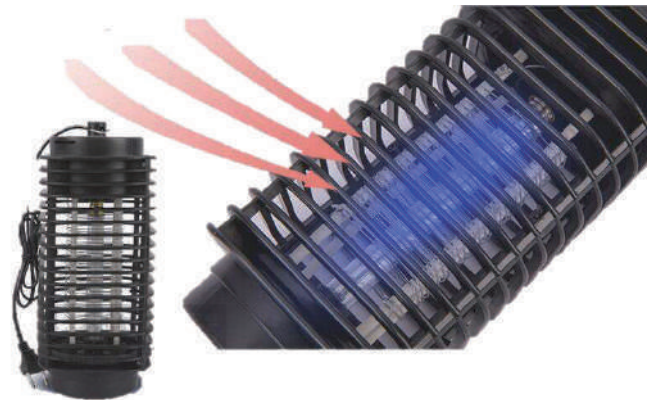

Tamaño mini. 20x9cms
1 tubo de 3w
Uso interior **EXT. 2**
230V~/50Hz