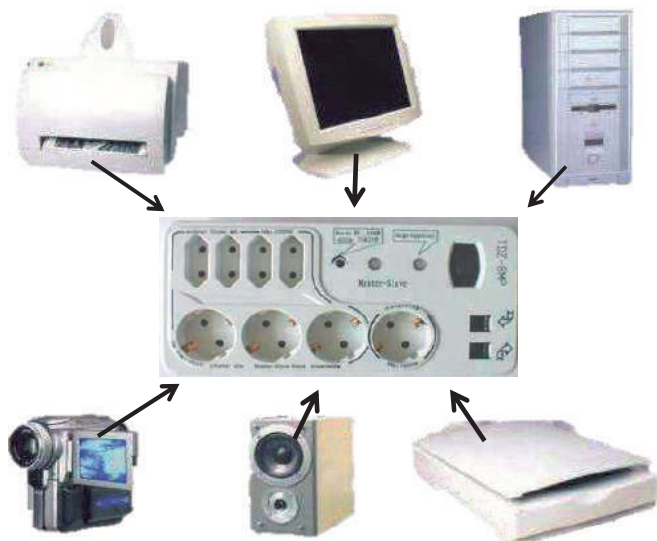

BASE ESPECIAL INFORMÁTICA

- Base múltiple con 1,5m de cable 3x1mm.
- El aparato conectado a la toma MASTER será el que hará la función de interruptor. Por lo que si este aparato está en funcionamiento, la base funcionará, si este aparato está apagado la base se desconectará.
- Regular el estabilizador hasta que se encienda el led.
- Incluye protector de sobretensión.