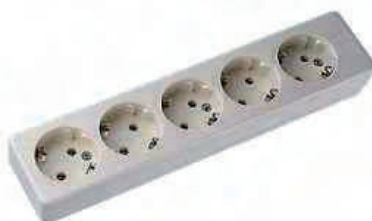

mevi. 3024

5 TOMAS