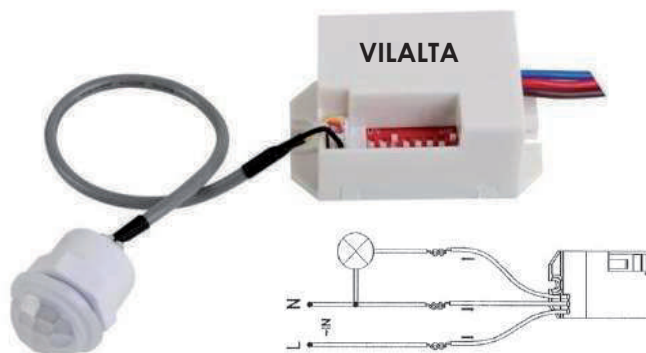

mevi. 1176

- Sensor de movimiento Superficie
- Ángulo de detección 360°
- Distancia 12m²
- Regulable de 5 seg. a 8 min.
- 220/240v
- máx.1000w
- Alto 56mm diametro 110mm

mevi. 1182

- Sensor de movimiento, crepuscular y sonido.
- Empotrable en cajetín universal.
- Ángulo de detección movimiento 140°
- Distancia 9 metros
- Sensor sonido 30-90db
- Regulable de 5 seg. a 8 min.
- 220/240v
- máx. 500w

mevi. 1178

electricidad

- Mini sensor de movimiento
- Ángulo de detección 360°
- Distancia 8 metros
- Regulable de 10 seg. a 3 min.
- 220/240v
- máx. 100w
- 55x45x25 mm

mevi. 1179

SENSORES Y ALARMAS

- Sensor crepuscular
 - Detecta la intensidad lumínica y deja pasar la corriente cuando es inferior a la memorizada.
 - Ambiente luz <5 - 10 lux
 - 110-130v / 220-240v 25A
 - máx.3000w
- mevi. 1200**