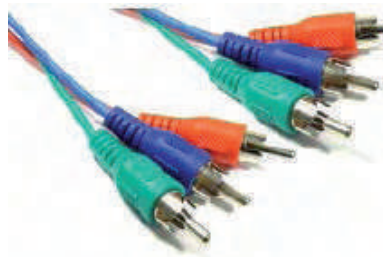

Conexión 3 RCA a 3 RCA (RGB)
mevi. 7216