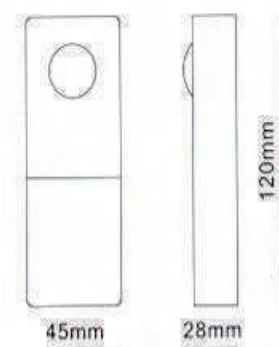

- Alcance 30 metros
- Sonido Ding Dong
- Funciona con pilas (no incluidas)-
- Emisor 1 - 9v 6LR61
- Receptor: 2 - AA R6

mevi. 1241