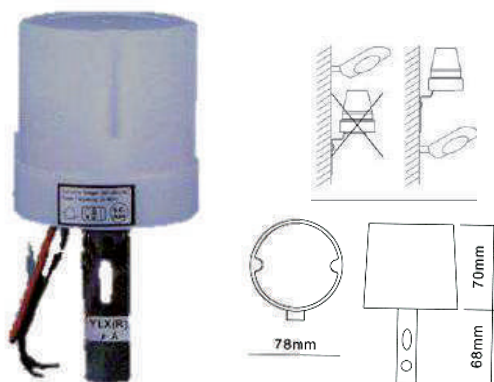

mevi. 1178

electricidad

- Mini sensor de movimiento
- Ángulo de detección 360°
- Distancia 8 metros
- Regulable de 10 seg. a 3 min.
- 220/240v
- máx. 100w
- 55x45x25 mm

mevi. 1179

SENSORES Y ALARMAS

- Sensor crepuscular
 - Detecta la intensidad lumínica y deja pasar la corriente cuando es inferior a la memorizada.
 - Ambiente luz <5 - 10 lux
 - 110-130v / 220-240v 25A
 - máx.3000w
- mevi. 1200**