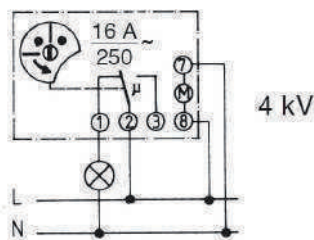

Programador diario mecánico

mevi. 426

Programación mínima 30 min.
Reserva 150 horas
220/240V 50/60Hz Máx. 3680W
Para guía DIN o superficie.