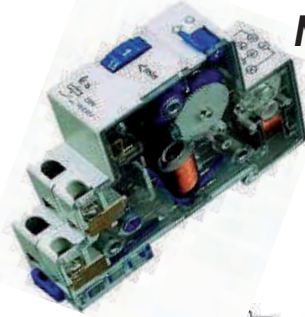

Minutero escalera

Programación de 1 a 7 mín.
230V ~ 16A

mevi. 1420