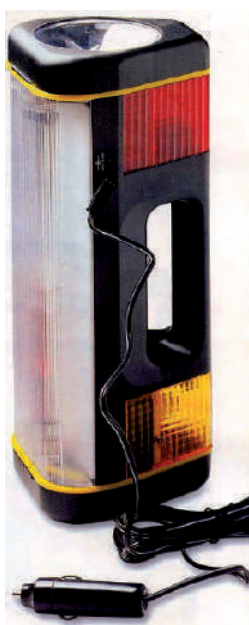

12 Funciones
Cargador para auto
Para 4 pilas R14-C
(no incluidas)

LIM. 8842-04