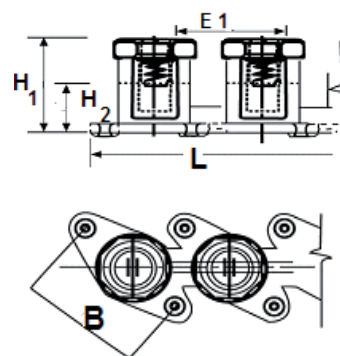

REFERENCIA	SECCIÓN	L	B	H1	H2	E1	∅
mevi.1442.16	16mm²	175mm	26mm	25,5mm	12mm	21mm	5mm
mevi.1442.25	25mm²	205mm	31mm	27,5mm	13,5mm	25mm	6mm
mevi.1442.35	35mm²	250mm	41,5mm	33mm	18mm	30mm	8mm
mevi.1442.70	70mm²	272mm	42mm	39mm	22mm	33mm	10mm