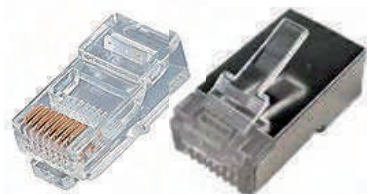

Separador "F" Blindado
Rango Frec.de 5 a 2250Mhz

mevi. 7141.12 dB 4 Vías

INFORMÁTICA

mevi. 7501 - Jack 8 vías RJ45
mevi. 7502 - Con refuerzo metal.

8 Vías - RJ45
mevi. 7150 - Prolongador H-H

INFORMÁTICA

Conexión Redes RJ45 UTP Cat.5