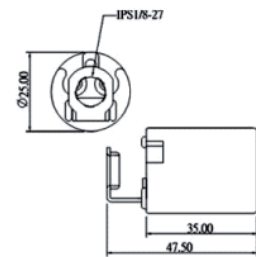

E-14 cerámico
mevi. 4053