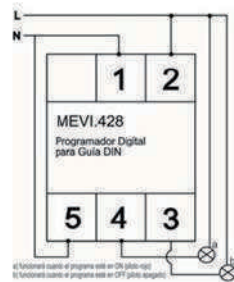

mevi. 1406 2 polos 10/20kA

Minutero escalera

Programación de 1 a 7 mín.
230V ~ 16A

mevi. 1420

Programador semanal digital

mevi. 428

Programación 7 días - 24 h
Reserva 100 horas
220/240V - 50/60Hz Máx. 3500W