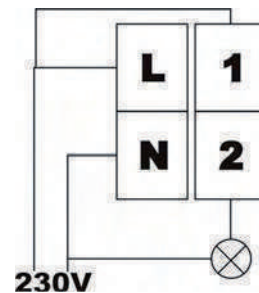

Programador diario mecánico

mevi. 427

Programación mínima 15 min.
Reserva 100 horas
220/240V 50/60Hz Máx. 3500W