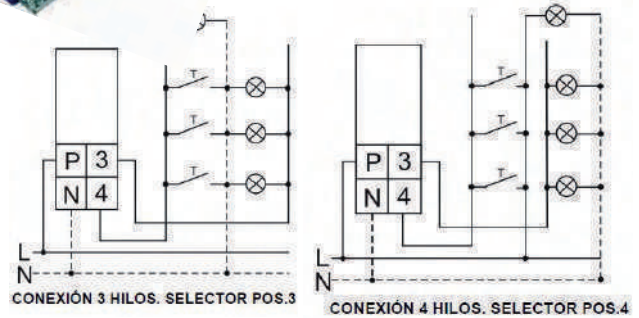

AUTOMÁTICOS Y MECANISMOS GUIA DIN

Estabilizador de corriente

Estabilizador de corriente.
Protector por sobrecarga.
Conexión a Toma de Tierra

mevi. 1407 1 polo 10/20kA

mevi. 1406 2 polos 10/20kA

Minutero escalera

Programación de 1 a 7 mín.
230V ~ 16A

mevi. 1420

Programador semanal digital

mevi. 428

Programación 7 días - 24 h
Reserva 100 horas
220/240V - 50/60Hz Máx. 3500W

Programador diario mecánico

mevi. 427

Programación mínima 15 min.
Reserva 100 horas
220/240V 50/60Hz Máx. 3500W

Programador diario mecánico

mevi. 426

Programación mínima 30 min.
Reserva 150 horas
220/240V 50/60Hz Máx. 3680W
Para guía DIN o superficie.

Base schucko

mevi. 1409
16A 250V
GUIA DIN