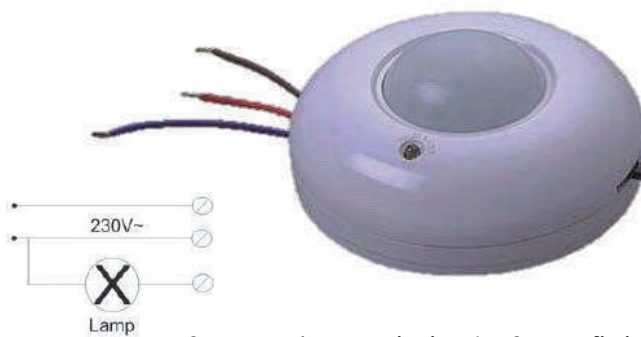

- -Sensor de movimiento Superficie
- -Ángulo de detección 360°
- -Distancia 12m²
- -Regulable de 5 seg. a 8 min.
- -220/240v
- -máx.1000w
- -Alto 56mm diametro 110mm

mevi. 1182