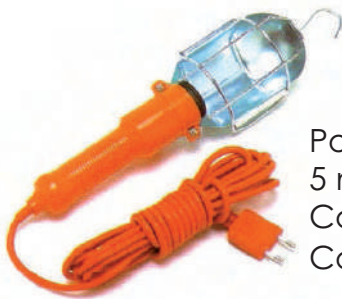

Linterna Solar
No necesita pilas
Cuerpo de acero
5 Leds
LIM. 2101

PORTÁTILES

Portalámparas E27
5 metros de cable
Con interruptor
Con colgador

LIM. 652

Portatil Led
240V 5W 300Lm
5 metros de cable
Con colgador