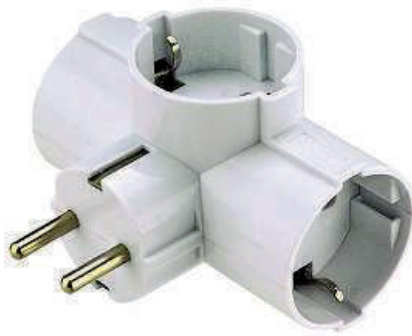

Adaptador universal
mevi. 31E
Sólo exportación

ADAPTADORES MÚLTIPLES

mevi. 7

mevi. 7 Negro

Adaptador Doble
mevi. 15

Adaptador Triple
mevi. 17

Adaptador Triple
mevi. 100

Adaptador Triple
mevi. 11E - Blanco
Sólo exportación

ADAPTADORES MÚLTIPLES

Adaptador triple Ø4,8mm
16A/250V~ Máx.3.680W
mevi. 1022 Blanco
mevi. 1022 Blister
mevi. 1023 Negro

Adaptador triple Ø4,8mm
16A/250V~ Máx.3.680W
1 salida lateral
mevi. 1025

Adaptador triple Ø4,8mm
16A/250V~ Máx.3.680W
Con interruptor
mevi. 1018 Negro
mevi. 1018 Blanco