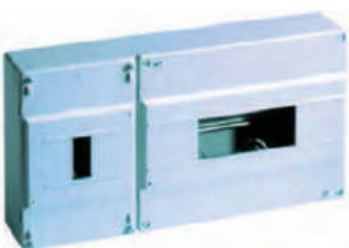

CAJAS

PARA MAGNETOTÉRMICOS SUPERFICIE

mevi. 80689V- 1 elem. 32x130x60
mevi. 80689 -2 elem. 40x140x58
mevi. 80570 - 4 elem. 82x172x61

mevi. 80570V - 4 elem.85x130x60
mevi. 80699 - 4 elem.115x188x55

mevi. 80621 - 6 elem. 120x140x58
mevi. 80696 - 8 elem. 178x140x58
mevi. 80694 -12 elem. 240x192x68
mevi. 80703 -14 elem. 280x192x68
mevi. 80704 -18 elem. 348x192x68