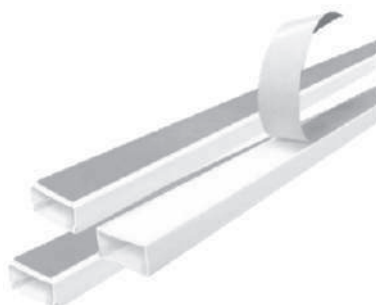

ABISAGRADA CON ADHESIVO DOBLE CARA

REFERENCIA	AxB (mm)	COLOR	ENVASE
CNAL712AD	7 x 12	BLANCO	180 mt
CNAL1016AD	10 x 16	BLANCO	100 mt