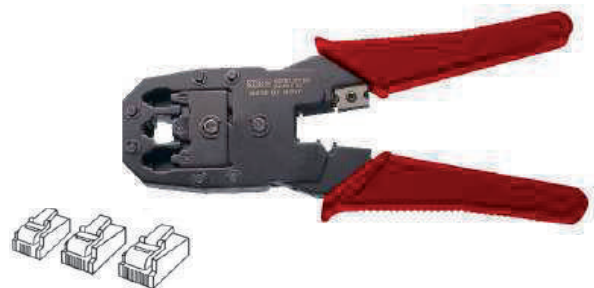

Alicates metálicos
4/6/8 vías RJ11 RJ45
mevi. 7171